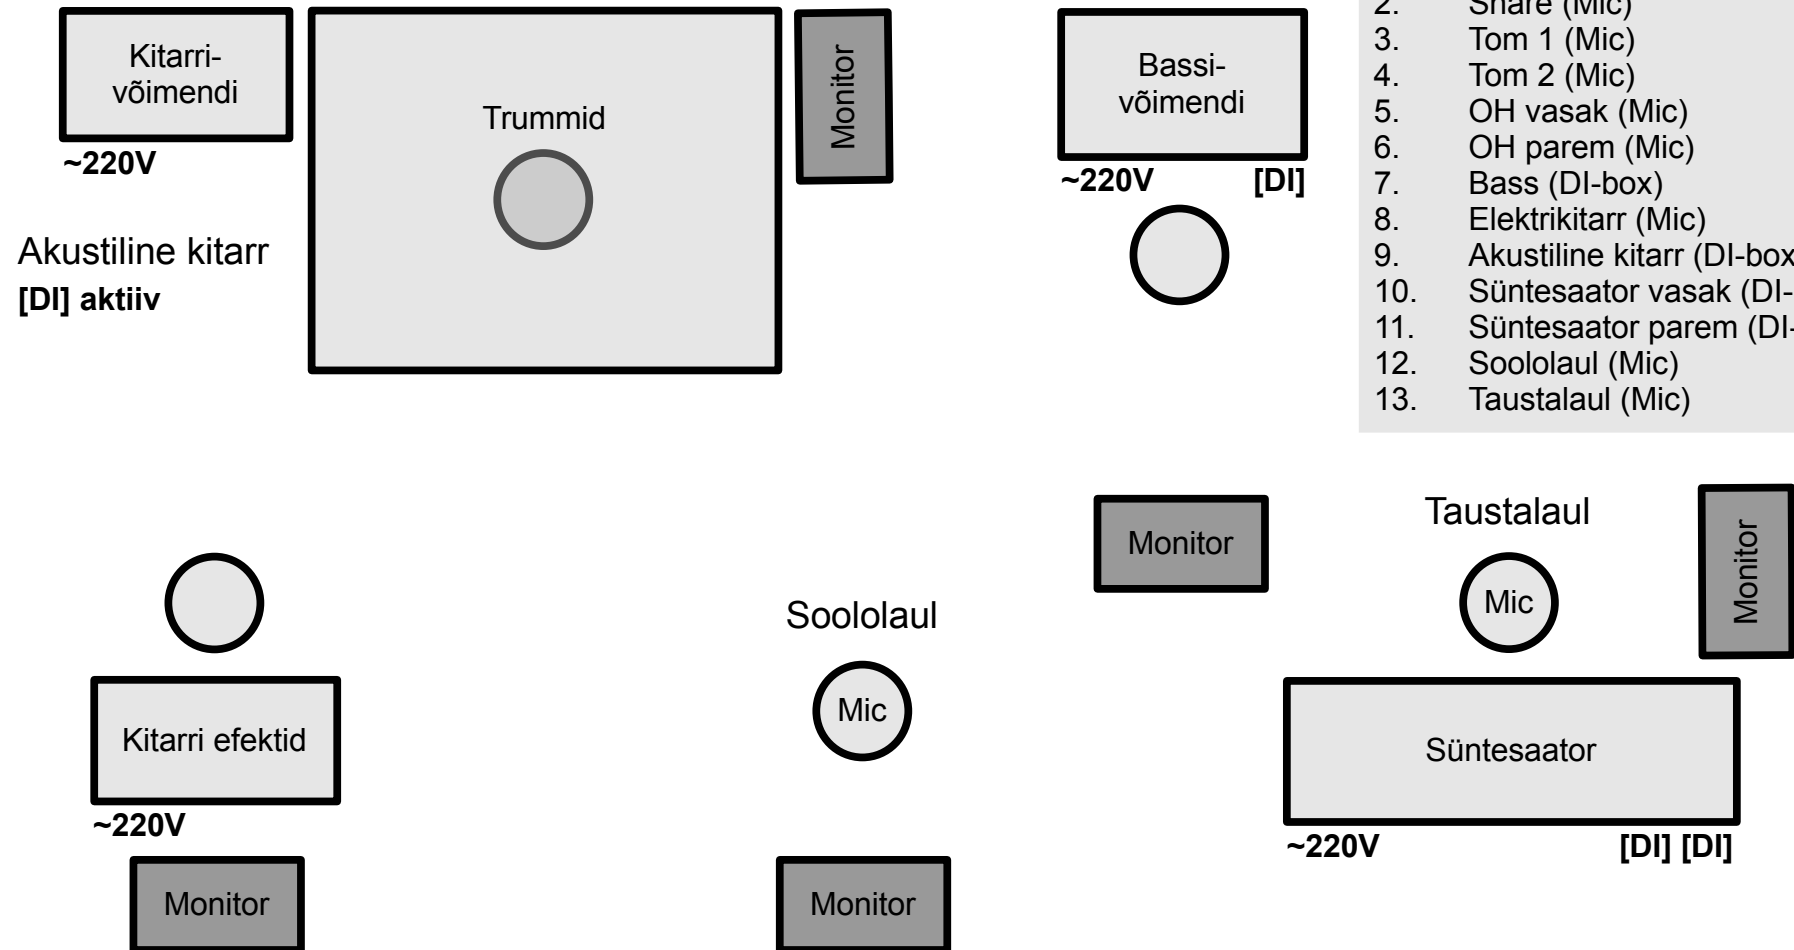

## INPUT LIST

1. BD (Mic)
2. Snare (Mic)
3. Tom 1 (Mic)
4. Tom 2 (Mic)
5. OH vasak (Mic)
6. OH parem (Mic)
7. Bass (DI-box)
8. Elektrikitarr (Mic)
9. Akustiline kitarr (DI-box)
10. Süntesaator vasak (DI-box)
11. Süntesaator parem (DI-box)
12. Soololaul (Mic)
13. Taustalaul (Mic)

## KORRALDAJA POOLT

Esinemiskohale vastav PA süsteem

Mikserpult (soov. vähemalt 12 kanalit, + vajalikud kaablid)

Monitorid (3-5, vastavalt lava suurusele)

Mikrofonid (2 vokaalile, 1 elektrikitarrile ja 3-8 trummidele)